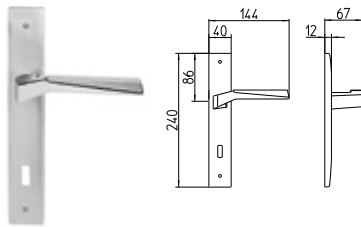

CUBIC

design_1261 CUBIC

BG4 R4 Z

1260
MANIGLIA PER PORTA CON PIASTRA
door-handle on back plate

1261
MANIGLIA PER PORTA CON ROSETTA
door-handle on rose

1262/M
CREMONESE IMPUGNATURA MANIGLIA
window lever-handle