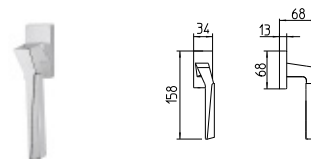

CUBIC

design_1261 CUBIC

BG4 R4 Z

1260
MANIGLIA PER PORTA CON PIASTRA
door-handle on back plate

1261
MANIGLIA PER PORTA CON ROSETTA
door-handle on rose

1262/M
CREMONESE IMPUGNATURA MANIGLIA
window lever-handle