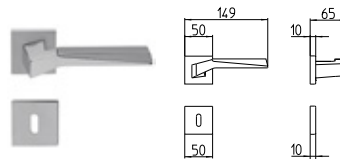

CUBIC

design_1261 CUBIC

BG4 R4 Z

1260
MANIGLIA PER PORTA CON PIASTRA
door-handle on back plate

1261
MANIGLIA PER PORTA CON ROSETTA
door-handle on rose

1262/M
CREMONESE IMPUGNATURA MANIGLIA
window lever-handle