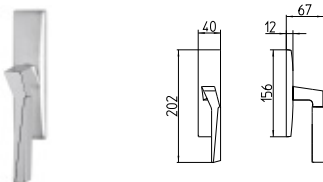

CUBIC

design_1261 CUBIC

BG4 R4 Z

1260
MANIGLIA PER PORTA CON PIASTRA
door-handle on back plate

1261
MANIGLIA PER PORTA CON ROSETTA
door-handle on rose

1262/M
CREMONESE IMPUGNATURA MANIGLIA
window lever-handle